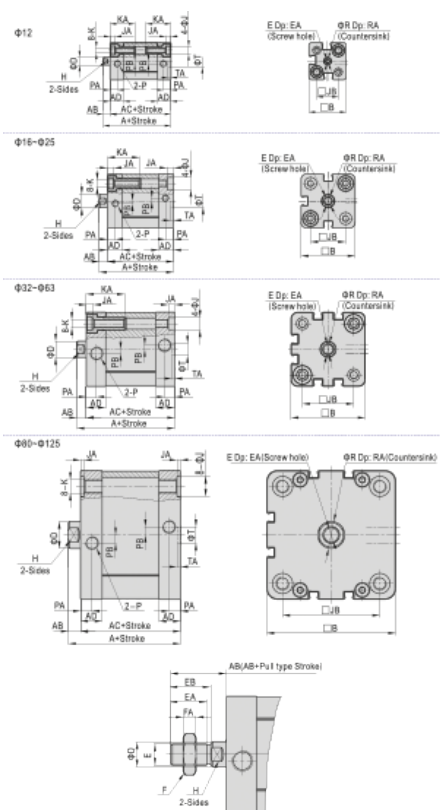

Varenummer: 58ACE50055SBG
 Beskrivelse: Kompaktcylinder,
 ISO 21287 Db.virk., m/magnet, Ø 50X55 mm

Mål

A = 12

B = 2,6

C = 3

D = 46,5

E = 65,5

F = 7,6

G = G1/8"

H = 6

I = 16

J = M8 x 1,25

K = 14,3

L = 30,3

M = 45,5

N = 53,5

O = 8

O1 = 8

O2 = 30

P = 13

P1 = 11

P2 = 4,8

Q = M10 x 1,5

Q1 = 10,5

R = 20

R1 = 4,7

S = 17

U1 =

U2 =

V =

W = 20